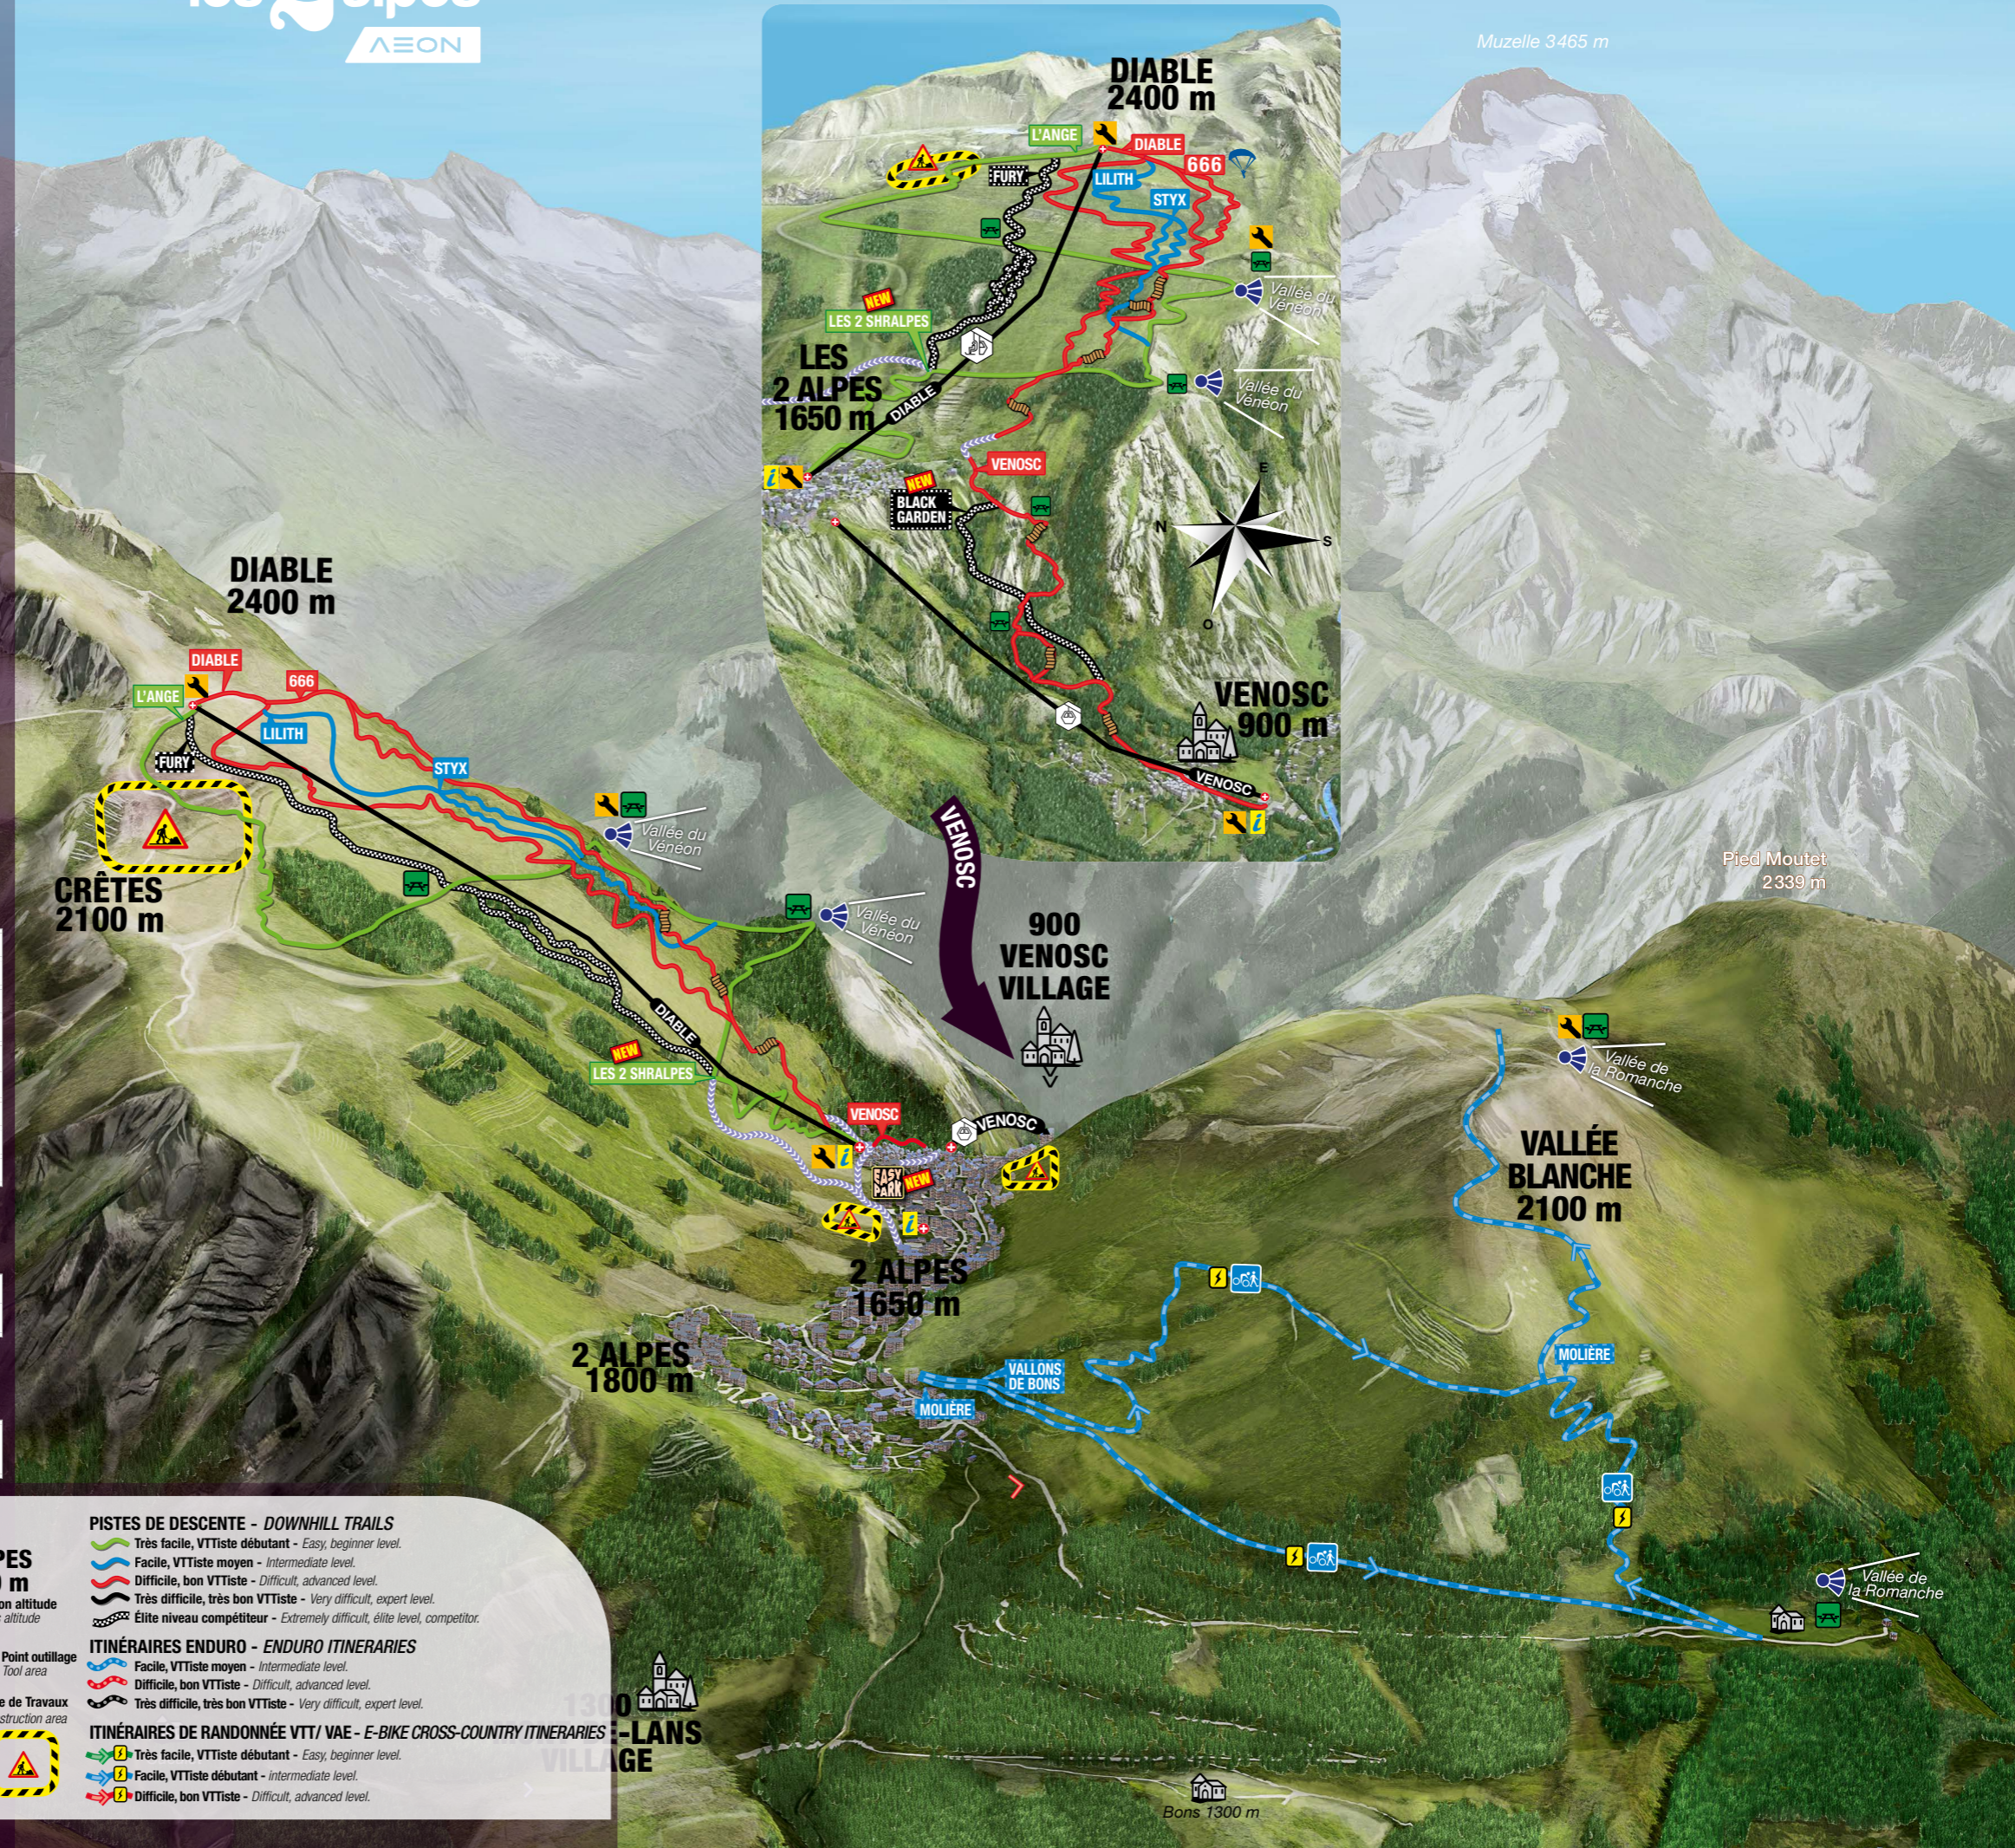

ITINÉRAIRES DE RANDONNÉE VTT / VAE - E-BIKE CROSS-COUNTRY ITINERARIES

- Très facile, VTTiste débutant - Easy, beginner level.
- Facile, VTTiste débutant - Intermediate level.
- Difficile, bon VTTiste - Difficult, advanced level.